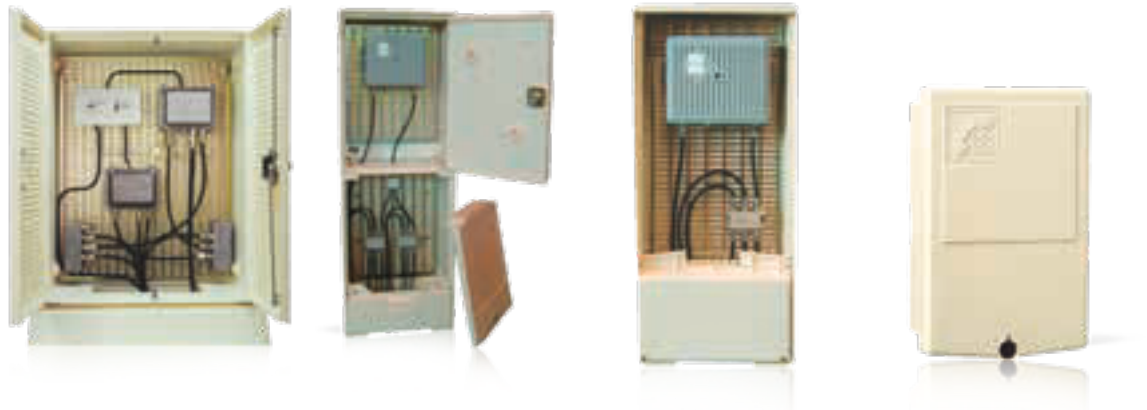

## GAMME Vidéocom

- Encastrable
- Sécurisée par fermeture à clé
- Sécurisée grâce à la robustesse de la matière SMC
- S'intègre parfaitement avec les enveloppes électriques, gaz et télécoms

Modèle	ARMOIRE GRANDE	BORNE MOYENNE	BORNE PAVILLONNAIRE		BORNE DE FACADE
<b>Référence</b>	<b>0802202</b>	<b>0802203</b>	<b>0802201</b>	<b>0802200</b>	<b>0460008</b>
Dimensions intérieures (mm)	H 870 x L 670 x P 230	H 440+415 x L 310 x P 150	H 460 x L 260 x P 118		H 212 x L 1440 x P 50
Serrure à clef	✓	✓	✓	✓	-
Platine métal perforée	✓	✓	✓	✓	-
Aérateurs	2	2	2	-	-
Installation sol	✓	✓	✓	✓	-
Installation en saillie	✓	✓	✓	✓	-
Accessoires	Socle Ref 0273066 Tiges de scellement <b>Ref 0980094</b>	Tiges de scellement <b>Ref 0980094</b>	Tiges de scellement Ref 0980094 4 pieds réglables <b>Ref 0980092</b>		-

# GAMME Minipol Pré-équipée\*

En matériau polyester SMC facilement usinable (pour le passage de câbles)

- Degrés de protection  
Coffrets particulièrement adaptés aux ambiances corrosives et aux agents climatiques
- IP54 selon norme CEI 60529
  - IK10 selon norme CEI 62262 (standard)

Auto-extinguible à 960° C

Couleur grise

RAL 7035

## Minipol PREMIUM

Fermeture 3 points avec poignée escamotable  
Serrure 1242E

Plaque de montage métal pour la fixation des produits

Gamme Modèles	STANDARD MN321-1P	STANDARD MN642-2P	PREMIUM MN642-3P	STANDARD MN652-2P	PREMIUM MN652-3P	STANDARD MN863-2P	PREMIUM MN863-3P
---------------	-------------------	-------------------	------------------	-------------------	------------------	-------------------	------------------