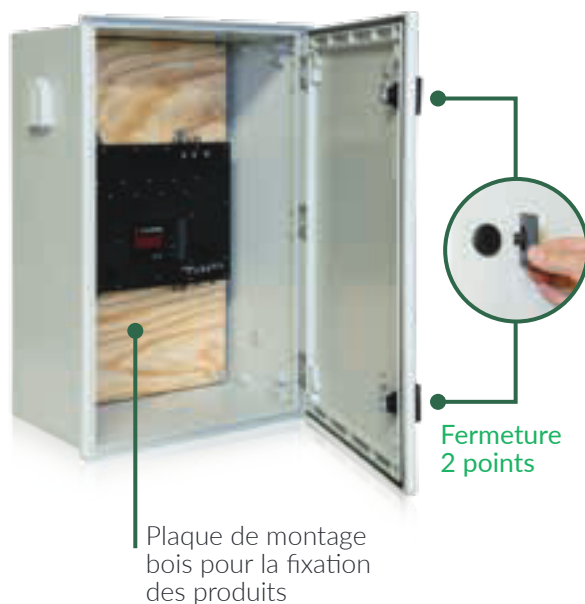

## GAMME Vidéocom

- Encastrable
- Sécurisée par fermeture à clé
- Sécurisée grâce à la robustesse de la matière SMC
- S'intègre parfaitement avec les enveloppes électriques, gaz et télécoms

Modèle	ARMOIRE GRANDE	BORNE MOYENNE	BORNE PAVILLONNAIRE		BORNE DE FACADE
<b>Référence</b>	<b>0802202</b>	<b>0802203</b>	<b>0802201</b>	<b>0802200</b>	<b>0460008</b>
Dimensions intérieures (mm)	H 870 x L 670 x P 230	H 440+415 x L 310 x P 150	H 460 x L 260 x P 118		H 212 x L 1440 x P 50
Serrure à clef	✓	✓	✓	✓	-
Platine métal perforée	✓	✓	✓	✓	-
Aérateurs	2	2	2	-	-
Installation sol	✓	✓	✓	✓	-
Installation en saillie	✓	✓	✓	✓	-
Accessoires	Socle Ref 0273066 Tiges de scellement <b>Ref 0980094</b>	Tiges de scellement <b>Ref 0980094</b>	Tiges de scellement Ref 0980094 4 pieds réglables <b>Ref 0980092</b>		-

# GAMME Minipol Pré-équipée\*

En matériau polyester SMC facilement usinable (pour le passage de câbles)

- Degrés de protection  
Coffrets particulièrement adaptés aux ambiances corrosives et aux agents climatiques
- IP54 selon norme CEI 60529
  - IK10 selon norme CEI 62262 (standard)

## Minipol STANDARD

Fermeture 2 points

Plaque de montage bois pour la fixation des produits

## Minipol PREMIUM

Fermeture 3 points avec poignée escamotable  
Serrure 1242E

Plaque de montage métal pour la fixation des produits

Gamme Modèles	STANDARD MN321-1P	STANDARD MN642-2P	PREMIUM MN642-3P	STANDARD MN652-2P	PREMIUM MN652-3P	STANDARD MN863-2P	PREMIUM MN863-3P
---------------	-------------------	-------------------	------------------	-------------------	------------------	-------------------	------------------