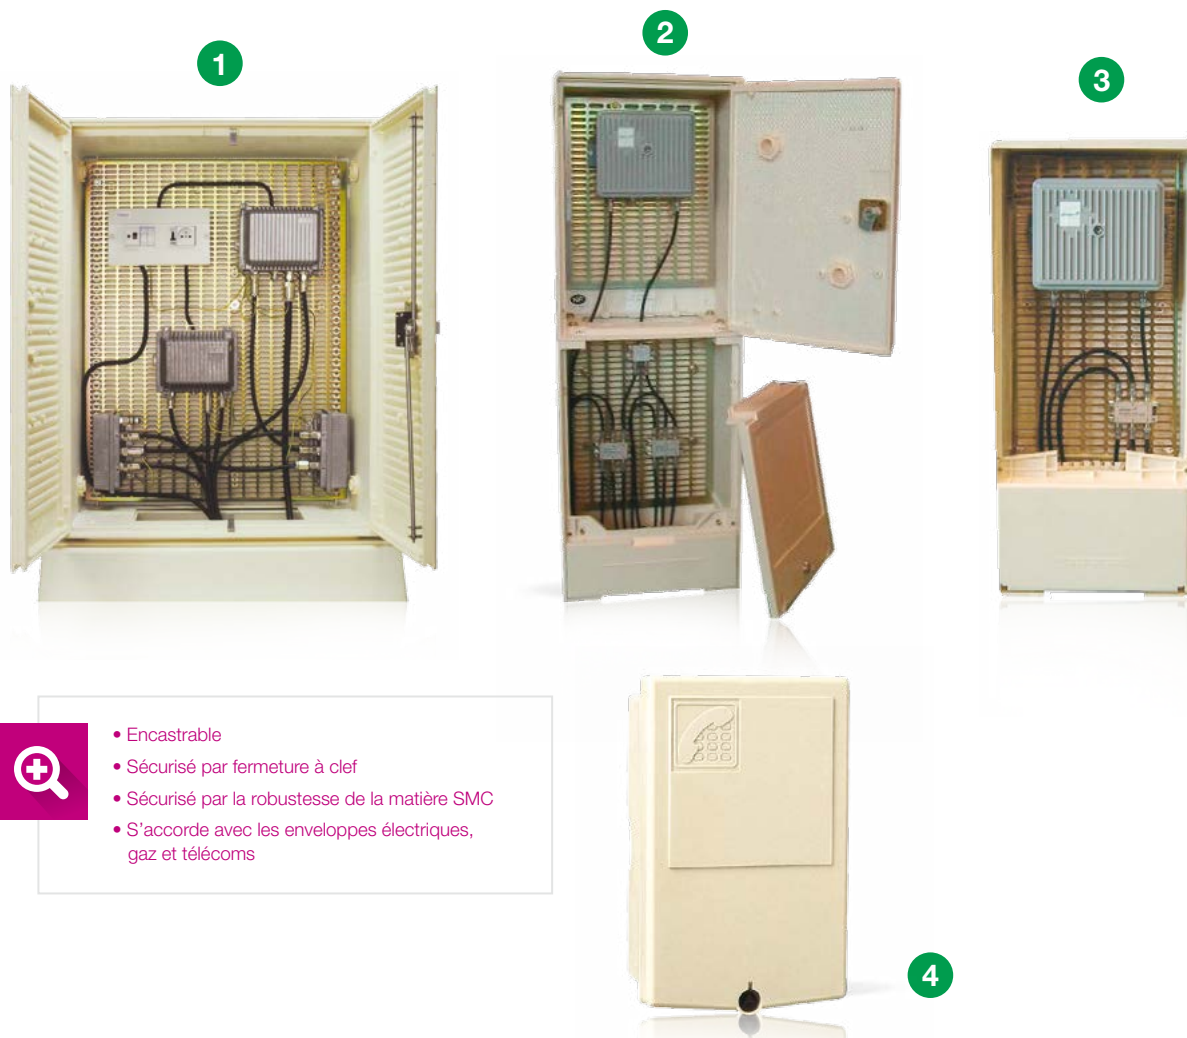

## GAMME VIDÉOCOM

- Encastrable
- Sécurisé par fermeture à clef
- Sécurisé par la robustesse de la matière SMC
- S'accorde avec les enveloppes électriques, gaz et télécoms

	1	2	3	4
Modèle	ARMOIRE GRANDE	BORNE MOYENNE	BORNE PAVILLONNAIRE	BORNE DE FACADE
Référence	0802202	0802203	0802201 0802200	0460008
Dimensions intérieures (mm)	H 870 x L 670 x P 230	H 440+415 x L 310 x P 150	H 460 x L 260 x P 118	H 212 x L 1440 x P 50
Serrure à clef	✓	✓	✓	✓
Platine métal perforée	✓	✓	✓	✓
Aérateurs	2	2	2	-
Installation sol	✓	✓	✓	✓
Installation en saillie	✓	✓	✓	✓
Accessoires	Socle 0273066 Tiges de scellement 0980094	Tiges de scellement 0980094	Tiges de scellement 0980094 4 pieds fixes 0980091 4 pieds réglables 0980092	-

## GAMME MINIPOL PRÉ-ÉQUIPÉE\*

> STANDARD

Plaque de montage bois pour la fixation des produits

Couleur grise

RAL 7035